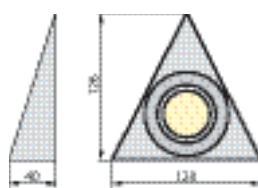

М-110, М-110S