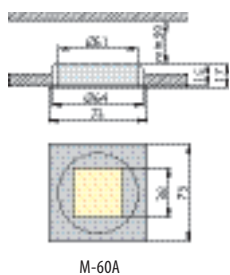

M-100

M-20

**Материал:** корпус – сталь, плафон/диффузор – стекло

Дополнительная информация на сайте [www.brilum.ru](http://www.brilum.ru)

№ п/п	Артикул	Модель	Источник света	Мощность	Цоколь	Цвет
<b>М-60</b> Встраиваемый светильник для крепления под шкаф						
1102	ОМ-М60А00-65	М-60А	галогенная лампа JC	max. 20W	G4	античная латунь
1103	ОМ-М60А00-70	М-60А	галогенная лампа JC	max. 20W	G4	хром
1104	ОМ-М60А00-72	М-60А	галогенная лампа JC	max. 20W	G4	хром сатин
1105	ОМ-М60В00-65	М-60В	галогенная лампа JC	max. 20W	G4	античная латунь
1106	ОМ-М60В00-70	М-60В	галогенная лампа JC	max. 20W	G4	хром
1107	ОМ-М60В00-72	М-60В	галогенная лампа JC	max. 20W	G4	хром сатин
<b>М-110</b> Настенный светильник для крепления под шкаф						
1108	ОМ-М11000-65	М-110	галогенная лампа JC	max. 20W	G4	античная латунь
1109	ОМ-М11000-72	М-110	галогенная лампа JC	max. 20W	G4	хром сатин
1110	ОМ-М11050-65	М-110S	галогенная лампа JC	max. 20W	G4	античная латунь
1111	ОМ-М11050-72	М-110S	галогенная лампа JC	max. 20W	G4	хром сатин
<b>М-130</b> Настенный светильник для крепления под шкаф						
1112	ОМ-М13000-72	М-130	галогенная лампа JC	max. 20W	G4	хром сатин
1113	ОМ-М13050-72	М-130S	галогенная лампа JC	max. 20W	G4	хром сатин