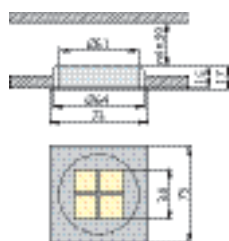

№ п/п	Артикул	Модель	Источник света	Мощность	Цоколь	Цвет
М-60 Встраиваемый светильник для крепления под шкаф						
1102	ОМ-М60А00-65	М-60А	галогенная лампа JC	max. 20W	G4	античная латунь
1103	ОМ-М60А00-70	М-60А	галогенная лампа JC	max. 20W	G4	хром
1104	ОМ-М60А00-72	М-60А	галогенная лампа JC	max. 20W	G4	хром сатин
1105	ОМ-М60В00-65	М-60В	галогенная лампа JC	max. 20W	G4	античная латунь
1106	ОМ-М60В00-70	М-60В	галогенная лампа JC	max. 20W	G4	хром
1107	ОМ-М60В00-72	М-60В	галогенная лампа JC	max. 20W	G4	хром сатин
М-110 Настенный светильник для крепления под шкаф						
1108	ОМ-М11000-65	М-110	галогенная лампа JC	max. 20W	G4	античная латунь
1109	ОМ-М11000-72	М-110	галогенная лампа JC	max. 20W	G4	хром сатин
1110	ОМ-М11050-65	М-110S	галогенная лампа JC	max. 20W	G4	античная латунь
1111	ОМ-М11050-72	М-110S	галогенная лампа JC	max. 20W	G4	хром сатин
М-130 Настенный светильник для крепления под шкаф						
1112	ОМ-М13000-72	М-130	галогенная лампа JC	max. 20W	G4	хром сатин
1113	ОМ-М13050-72	М-130S	галогенная лампа JC	max. 20W	G4	хром сатин

М-60В

Материал: корпус – сталь, плафон/диффузор – стекло

Дополнительная информация на сайте www.brilum.ru