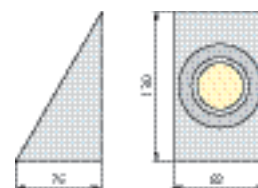

М-130, М-130S

Материал: корпус – сталь, плафон/диффузор – стекло