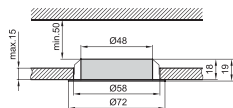

M-20

Материал: корпус – сталь, плафон/диффузор – стекло