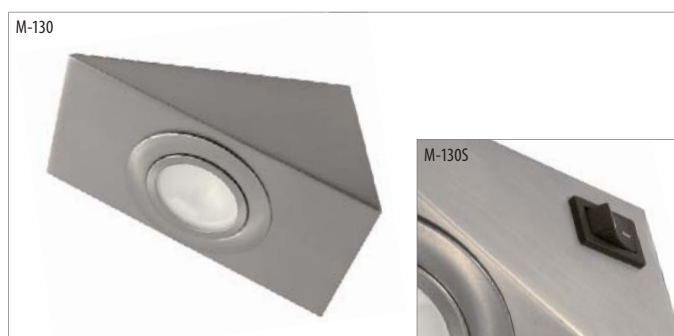

M-100

M-20

**Материал:** корпус – сталь, плафон/диффузор – стекло

Дополнительная информация на сайте [www.brilum.ru](http://www.brilum.ru)

№ п/п	Артикул	Модель	Источник света	Мощность	Цоколь	Цвет
<b>М-60</b> Встраиваемый светильник для крепления под шкаф						
1102	ОМ-М60А00-65	М-60А	галогенная лампа JC	max. 20W	G4	античная латунь
1103	ОМ-М60А00-70	М-60А	галогенная лампа JC	max. 20W	G4	хром
1104	ОМ-М60А00-72	М-60А	галогенная лампа JC	max. 20W	G4	хром сатин
1105	ОМ-М60В00-65	М-60В	галогенная лампа JC	max. 20W	G4	античная латунь
1106	ОМ-М60В00-70	М-60В	галогенная лампа JC	max. 20W	G4	хром
1107	ОМ-М60В00-72	М-60В	галогенная лампа JC	max. 20W	G4	хром сатин
<b>М-110</b> Настенный светильник для крепления под шкаф						
1108	ОМ-М11000-65	М-110	галогенная лампа JC	max. 20W	G4	античная латунь
1109	ОМ-М11000-72	М-110	галогенная лампа JC	max. 20W	G4	хром сатин
1110	ОМ-М11050-65	М-110S	галогенная лампа JC	max. 20W	G4	античная латунь
1111	ОМ-М11050-72	М-110S	галогенная лампа JC	max. 20W	G4	хром сатин
<b>М-130</b> Настенный светильник для крепления под шкаф						
1112	ОМ-М13000-72	М-130	галогенная лампа JC	max. 20W	G4	хром сатин
1113	ОМ-М13050-72	М-130S	галогенная лампа JC	max. 20W	G4	хром сатин