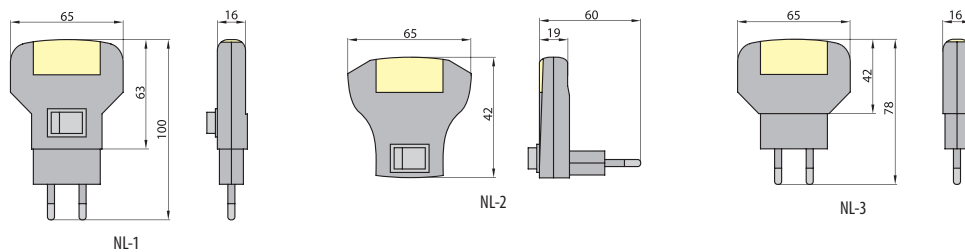

Материал: корпус – пластик

Дополнительная информация на сайте [www.brilum.ru](http://www.brilum.ru)

№ п/п	Артикул	Модель	Источник света	Мощность	Цоколь	Цветовая температура	ПРА	Цвет
<b>ERGO</b> Переносной светильник								
1150	AD-ERG208-10	ERGO 208	линейная люминесцентная лампа T8	2 x 8W	G5	6400 K	электронная	белый
1151	AD-ERG218-10	ERGO 218	линейная люминесцентная лампа T8	2 x 18W	G13	6400 K	электронная	белый

ERGO 208

ERGO 218

**Материал:** корпус – пластик, плафон/диффузор – пластик

**Аккумулятор:** свинцово-кислотный

**Емкость и напряжение аккумулятора:** ERGO 208 – 3,2 Ah/6V, ERGO 218 – 4 Ah/6V

**Время свечения:** 1 люминесцентная лампа – около 6 часов; 2 люминесцентные лампы – около 3 часов