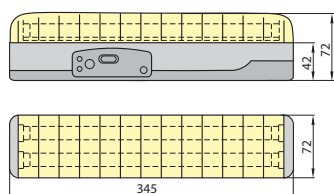

ERGO 208

ERGO 218

**Материал:** корпус – пластик, плафон/диффузор – пластик

**Аккумулятор:** свинцово-кислотный

**Емкость и напряжение аккумулятора:** ERGO 208 – 3,2 Ah/6V, ERGO 218 – 4 Ah/6V

**Время свечения:** 1 люминесцентная лампа – около 6 часов; 2 люминесцентные лампы – около 3 часов