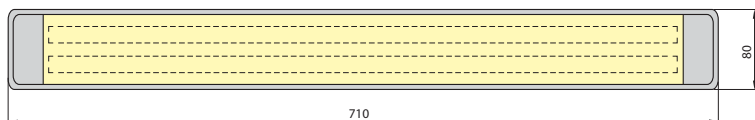

Материал: корпус – пластик

Дополнительная информация на сайте [www.brilum.ru](http://www.brilum.ru)

№ п/п	Артикул	Модель	Источник света	Мощность	Цоколь	Цветовая температура	ПРА	Цвет
<b>ERGO</b> Переносной светильник								
1150	AD-ERG208-10	ERGO 208	линейная люминесцентная лампа T8	2 x 8W	G5	6400 K	электронная	белый
1151	AD-ERG218-10	ERGO 218	линейная люминесцентная лампа T8	2 x 18W	G13	6400 K	электронная	белый

ERGO 208

ERGO 218

**Материал:** корпус – пластик, плафон/диффузор – пластик

**Аккумулятор:** свинцово-кислотный

**Емкость и напряжение аккумулятора:** ERGO 208 – 3,2 Ah/6V, ERGO 218 – 4 Ah/6V

**Время свечения:** 1 люминесцентная лампа – около 6 часов; 2 люминесцентные лампы – около 3 часов